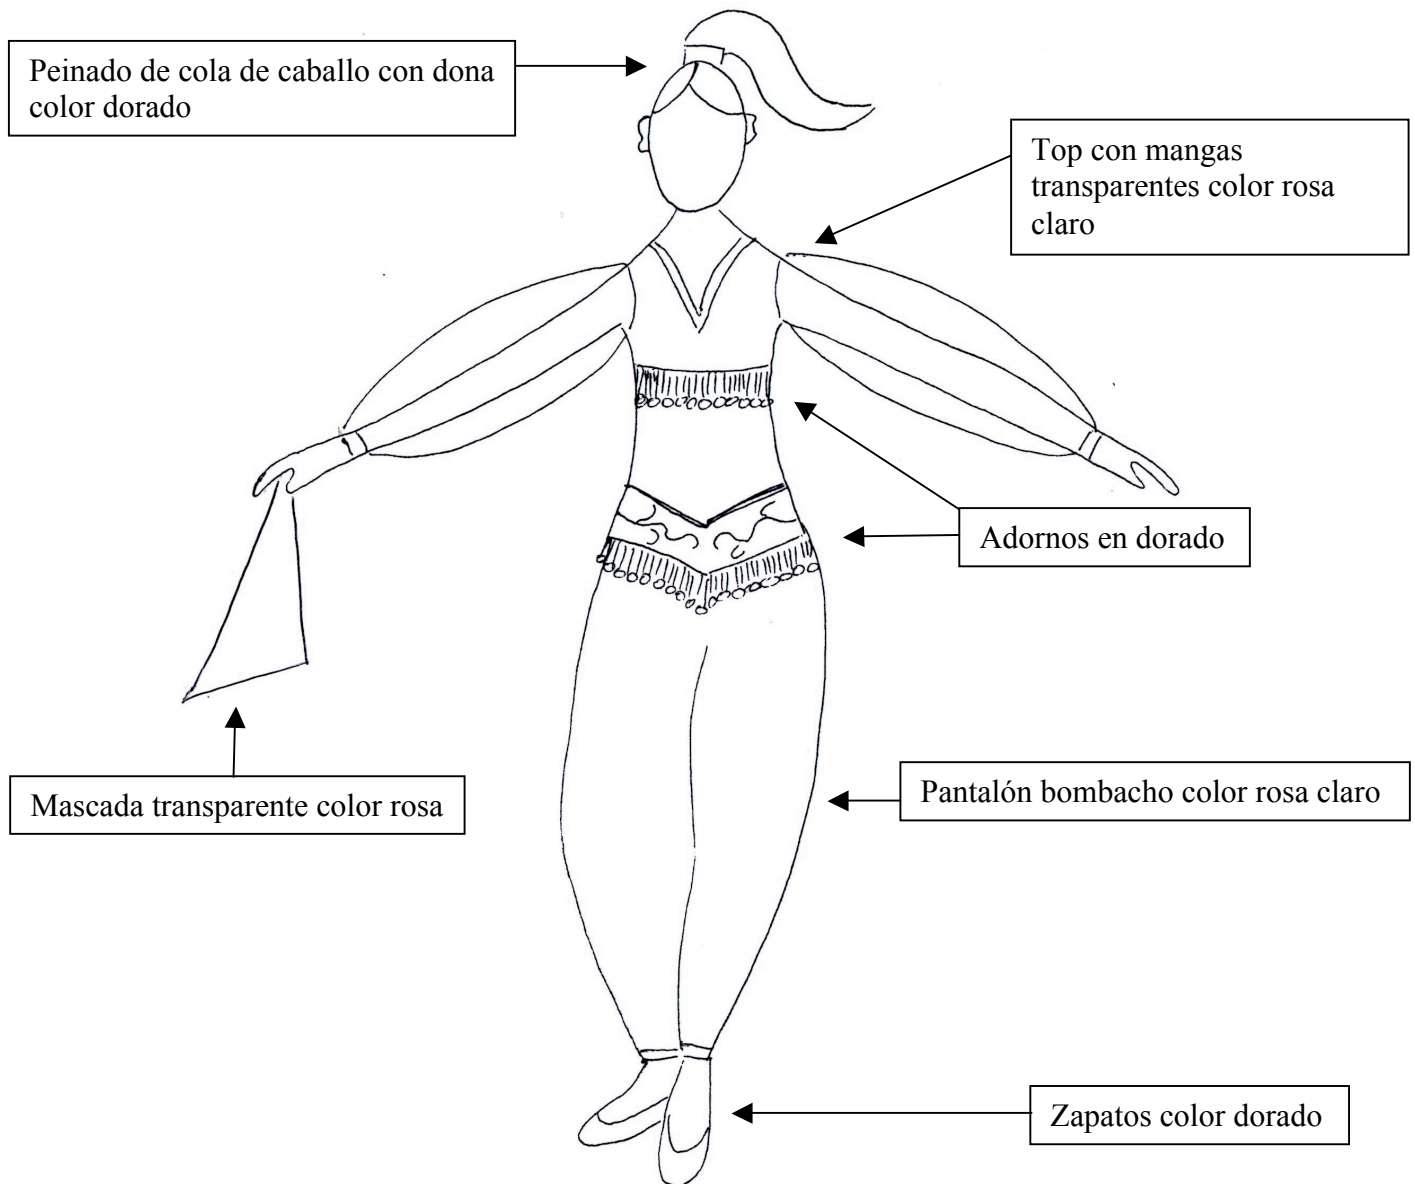

Atentamente
Lic. Carolina Leal Segura
Directora Técnica de Preescolar

Jardín de Niños
HELIANTO
C.C.T. 15PJN2995W

K1

Niña Árabe

Aviso #3
Ciclo Escolar:
2014- 2015
16 abril de 2015

Estimados Papitos, por medio de este aviso, les damos a conocer el vestuario que sus hijos utilizarán para el evento del día de las Madres.